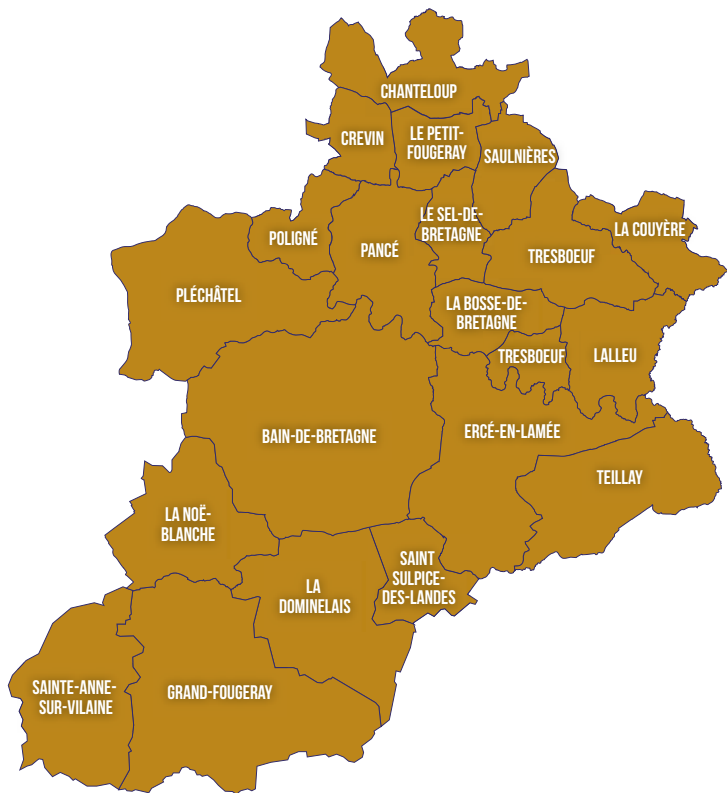

GUIDE DU RÉSEAU DES BIBLIOTHÈQUES

de Bretagne porte de Loire
Communauté

Les 20 bibliothèques du réseau

Horaires des bibliothèques du réseau

	Lundi	Mardi	Mercredi
Bain-de-Bretagne			10h00-12h00 14h00-18h00
Chanteloup		8h30-12h00 13h45-19h00	14h30-19h00
Crevin		16h00-18h30	10h30-12h30 14h00-18h30
Ercé-en-Lamée		16h15-18h30	17h00-18h30
Grand-Fougeray	16h30-18h30		10h00-12h30
La Bosse-de-Bretagne		Le 1 ^{er} mardi du mois 17h45-19h00	17h30-18h30
La Couyère			10h00-12h00 16h00-18h00
La Dominelais	14h00-15h30	17h30-18h30	16h00-17h30
La Noë-Blanche			14h30-16h30
Lalleu			
Le Petit-Fougeray		9h00-12h00	10h15-12h15
Le Sel-de-Bretagne		16h30-18h00	16h00-18h00
Pancé			10h00-12h00 14h30-18h00
Pléchâtel			10h00-12h00 14h00-16h00
Poligné		16h00-18h00	
Saint-Sulpice-des-Landes			16h00-18h00
Sainte-Anne-sur-Vilaine			14h00-17h00
Saulnières	16h00-18h00		10h00-12h00 16h00-18h00
Teillay		16h30-18h30	10h00-13h00
Tresbœuf		16h30-18h30	15h00-17h00